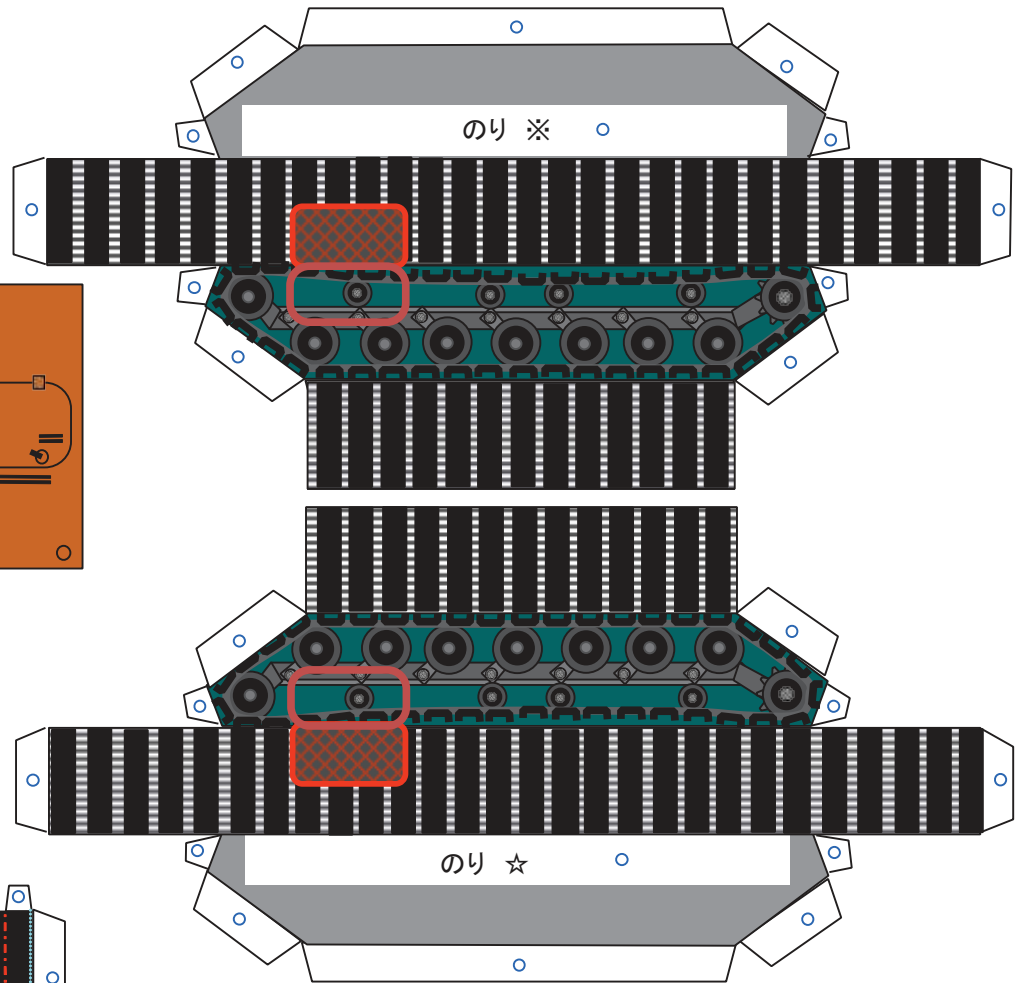

○は、のりしろです。

SM100型 雪上車
 © 2014.May Tabo@JARE-OB
 南極OB会 <http://www.jare.org/>